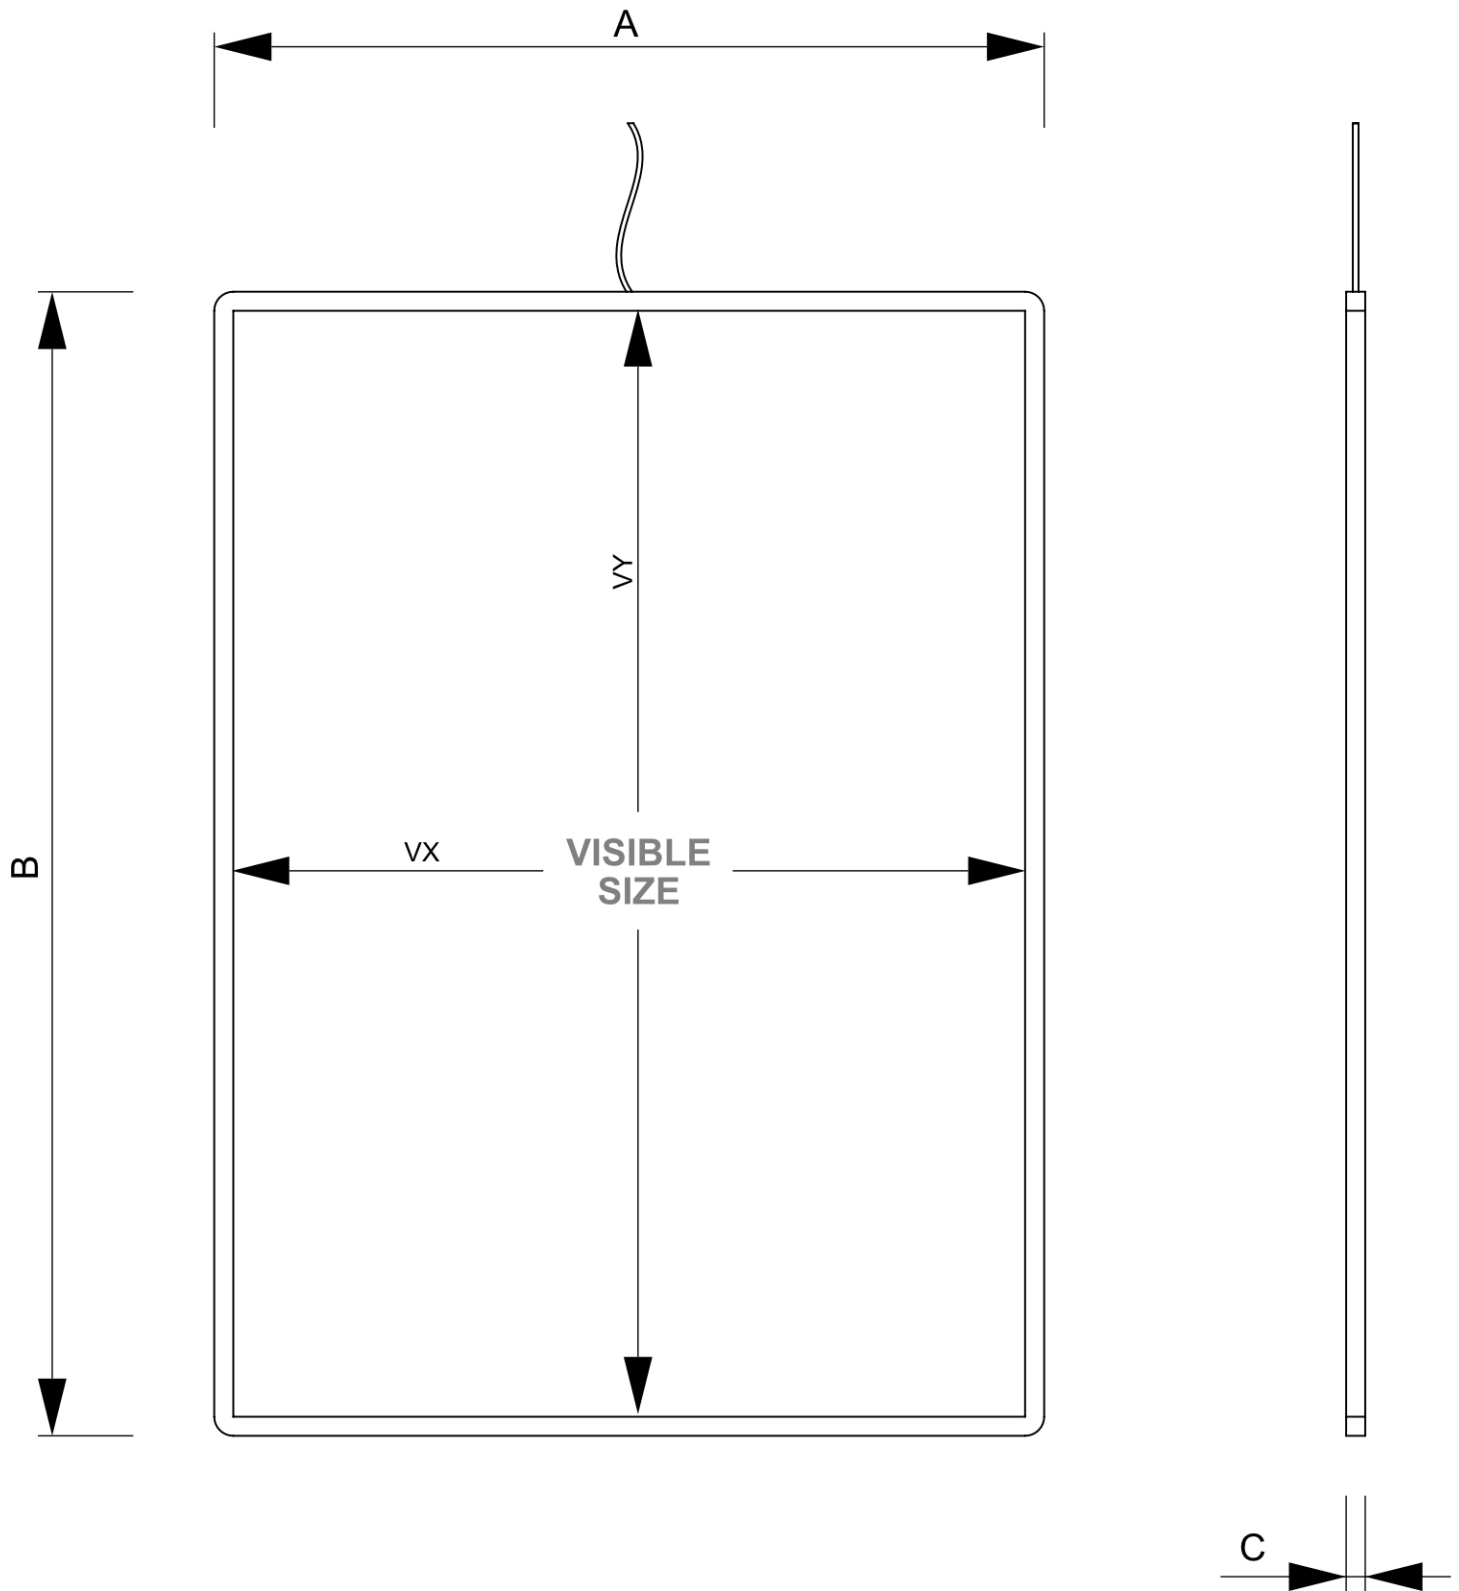

PRODUKT ARKUSZ

Podświetlana Ramka LED Slim z wsuwanym plakatem A3

SFSA3LED